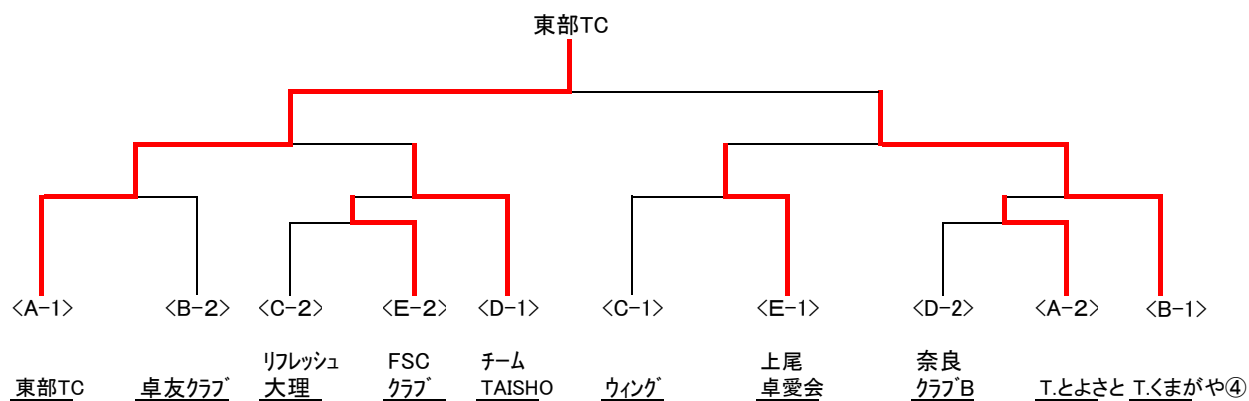

試合順:②-③、①-④、②-④、①-③、③-④、①-②

Dブロック [21~22コート]

		①	②	③	④	勝敗	試合得点	順位
		チームTAISHO	奈良クラブB	リフレッシュ林	赤とんぼB			
①	チームTAISHO		2-0	2-0	2-0	3-0	6	1
②	奈良クラブB	0-2		2-0	2-1	2-1	5	2
③	リフレッシュ林	0-2	0-2		2-0	1-2	4	3
④	赤とんぼB	0-2	1-2	0-2		0-3	3	4

試合順:②-③、①-④、②-④、①-③、③-④、①-②

Eブロック [23~24コート]

		①	②	③	④	勝敗	試合得点	順位
		上尾卓愛会	FSCクラブ	リフレッシュ北角	OTC			
①	上尾卓愛会		2-0	2-1	2-0	3-0	6	1
②	FSCクラブ	0-2		2-0	2-0	2-1	5	2
③	リフレッシュ北角	1-2	0-2		2-1	1-2	4	3
④	OTC	0-2	0-2	1-2		0-3	3	4

試合順:②-③、①-④、②-④、①-③、③-④、①-②

## 【260歳以上の部】

<1位、2位グループ トーナメント>

[15~19コート]

<3位、4位グループ トーナメント>

[20~24コート]